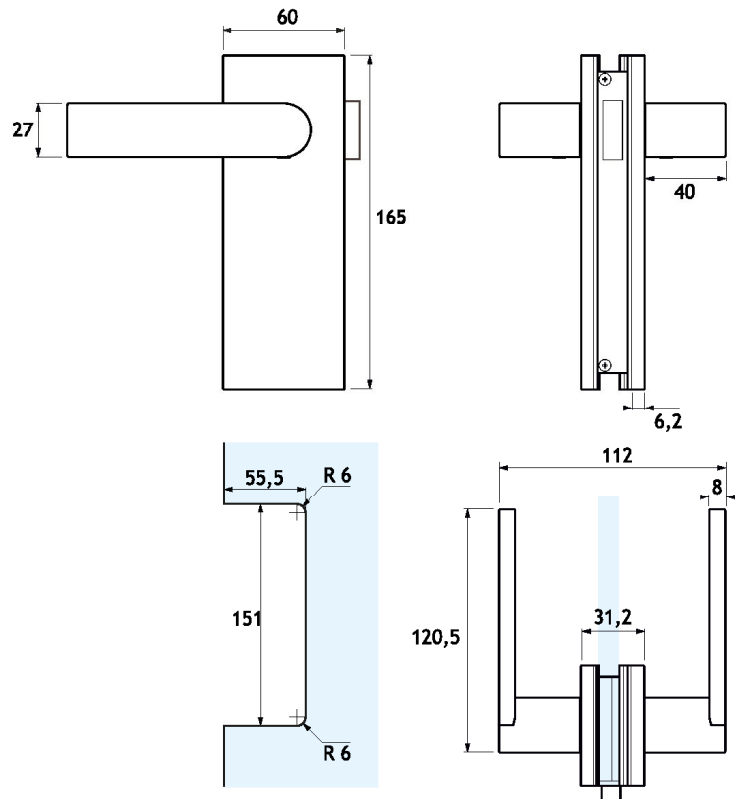

GLV03M

Serratura verticale magnetica per porte vai e vieni
Fornita con o senza maniglie
Reversibile destra sinistra
Versione con sola maniglia
Realizzata in alluminio lavorato CNC

Vertical magnetic door lock for double swing doors
Available with or without handles
Left/right reversible
Handles only version
Aluminium CNC manufacturing

AA

BX

XA