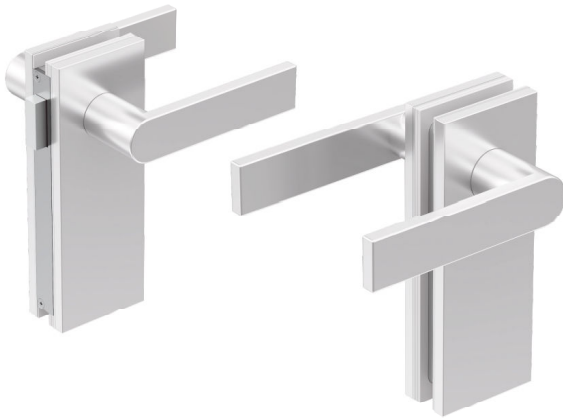

GLV03M

Serratura verticale magnetica per porte vai e vieni
Fornita con o senza maniglie
Reversibile destra sinistra
Versione con sola maniglia
Realizzata in alluminio lavorato CNC

Vertical magnetic door lock for double swing doors
Available with or without handles
Left/right reversible
Handles only version
Aluminium CNC manufacturing

AA

BX

XA